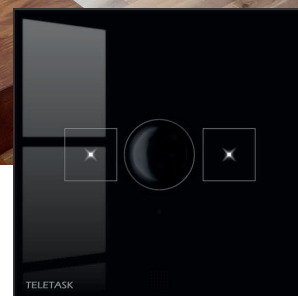

TELETASK

trendsetter in domotics

AURUS-2 SENSE

TDS12025XX

De AURUS-2 SENSE is een bewegingsmelder die speciaal geschikt is voor het automatisch bedienen van lichten in een inkom, gang, toilet, bergplaats en gelijkaardige ruimtes. Er zijn bovendien twee bijkomende toetsen voor het bedienen van extra domotica functies. Dit kunnen bijkomende lichten zijn, gordijnen, stopcontacten, ventilatoren, enz ...

De AURUS-2 SENSE is een lid van de AURUS-familie van toetsenpanelen en bestaat uit een compact massief- glazen front met keramische print, beschikbaar in meerdere kleuren. De AURUS-2 SENSE is uiterst discreet ten opzichte van de traditionele grote bewegingsmelders. Door de keramische laag zullen de AURUS-kleuren nooit vervagen, zelfs niet na tientallen jaren blootstelling aan fel zonlicht.

Dankzij de ingebouwde IR-sensor kan u de paneelfuncties van uit uw stoel, zetel of bed, ook met een afstandsbediening bedienen. U beschikt dan niet over twee of vier, maar tot zestien functies.

Er is ook nog de standaard ingebouwde temperatuursensor. Deze is gemaakt voor kamer- temperatuurregeling. Deze kan worden gebruikt voor verwarming of koeling, of beide, wanneer u bijvoorbeeld over mee geïntegreerd warmtepomp systeem beschikt. TELETASK beschikt over een uitgebreide familie technische interfaces die ondersteuning bieden voor meer dan duizend verschillende warmtepompen van de meeste internationale airco fabrikanten.