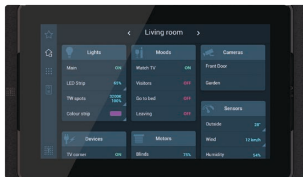

### DOMOTICA AANRAKSCHEM MET INGEBOUWDE VIDEOFOON EN IP- CAMERA MONITOR

**OPUS is een aanraakscherm waarmee u alle domotica functies kan aansturen en controleren. Maar het is ook uw video-deurtelefoon, quad camera monitor, intercom, telefoon en alarmklavier.**

U kan er ook klokinstellingen wijzigen en de verbruikparameters van uw elektrische installatie op visualiseren. You can manage and visualise all integrated functions of your project.

OPUS is ontwikkeld voor grotere installaties waar op één of meerdere plaatsen een discrete centrale besturing van meerdere functies gewenst is. Het betreft zowel het sturen van verlichting, verwarming/koeling, zonweringen, gordijnen, poorten, muziek als de integratie met uw video-deurtelefoon, camera's en het alarmsysteem. Het 7" kleurscherm heeft daarom een hoge resolutie en is uiterst vlak zodat het past op elke vlakke wand. Optioneel kan OPUS ook op een bureel, keukenaanrecht, nachtkastje, enz... geplaatst worden door gebruik te maken van de afzonderlijk verkrijgbare tafelsteun (ref.TDS12075). Deze is gemaakt uit massief geborsteld aluminium in een stijlvolle mat- zwarte afwerking.

### DE GEBRUIKERSINTERFACE

Het OPUS scherm gaat automatisch aan bij benadering van een persoon of hand (instelbaar) en stelt u vier sneltoetsen ter beschikking zodat u meteen het scherm van uw keuze kan oproepen: Favorieten, Ruimtes, Functies en Camera's.