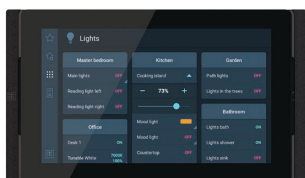

TELETASK
trendsetter in domotics

OPUS zal u ook op de hoogte brengen, door middel van twee ingebouwde miniatuur LED's, wanneer er een alarm actief is (bijvoorbeeld medicijnalarm, garagedeur staat nog open, er loopt buiten iemand rond het huis...). De tweede LED informeert wanneer u een niet bekeken video-opname heeft van de video-deurtelefoon.

Telefoon en intercom zijn ook aanwezig. Bovendien kan OPUS ook het codeklavier van uw alarmsysteem vervangen.

Kortom, OPUS is een uiterst eenvoudig- en uniform bedieningssysteem met minimale verstoring van uw interieur.

TECHNISCH

• Plaatsing:

Op vlakke oppervlaktes met de meegeleverde muurbeugel en vier schroeven of 'als desktop' mits de optioneel verkrijgbare tafelsteun ref. TDS12075.

• Aansluiting:

- PoE (100 en 1000Gb) Ethernet. Voor de desktop versie is enkel een fijne kabel van 3mm nodig voor de aansluiting op een RJ45 stopcontact.

- OPUS werkt met elk type DoIP centrale eenheid.

- Spanningsvrije contactingang voor een lokale deurbel (appartementen).

- Aantal OPUS schermen per installatie: maximaal 50

- Aantal ruimtes per OPUS: we raden aan om dit te beperken tot 50 (kan tot 500)

• Configuratie:

Met PROSOFT (3.8 of hoger) – gratis software pakket

Alle ruimtes en functies worden automatisch geconfigureerd en hebben geen configuratie nodig. Dit maakt OPUS up and running binnen enkele seconden nadat uw basisconfiguratie klaar is.

• Video-perlefoon:

VoIP - SIP client, ondersteunt RTSP and HTTP(S)

• Afmetingen:

OPUS TDS12070: 203 x 117 x 17 mm

• Voeding:

Via PoE (2,5W in stand-by; maximaal 9W); voeding is te voorzien door de LAN switch met PoE uitgang.

BESTELREFERENTIE

• TDS12070 (inclusief muurbeugel + installatiegids en handleiding)

• TDS12075 Tafelsteun (optioneel ; incl. dunne LAN kabel 3 meter)

OPMERKINGEN

Het video-deurtelefoon systeem dat OPUS ondersteunt is van het SIP- VoIP type. De video-deurtelefonie en andere SIP gebaseerde functionaliteiten zijn mede afhankelijk van de functionaliteiten van de gebruikte SIP server en het gebruikte buitentoestel. Vraag de lijst van ondersteunde buitentoestellen en hun functionaliteiten aan uw contactpersoon. Of consulteer de lijst teletask.be – professional (enkel toegankelijk voor geregistreerde professionelen)