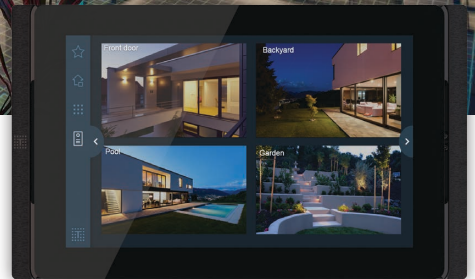

TELETASK
trendsetter in domotics