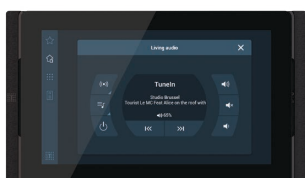

TELETASK
trendsetter in domotics

OPUS zal u ook op de hoogte brengen, door middel van twee ingebouwde miniatuur LED's, wanneer er een alarm actief is (bijvoorbeeld medicijnalarm, garagedeur staat nog open, er loopt buiten iemand rond het huis...). De tweede LED informeert wanneer u een niet bekeken video-opname heeft van de video-deurtelefoon.

Telefoon en intercom zijn ook aanwezig. Bovendien kan OPUS ook het codeklavier van uw alarmsysteem vervangen.

Kortom, OPUS is een uiterst eenvoudig- en uniform bedieningssysteem met minimale verstoring van uw interieur.

TECHNISCH

• Plaatsing:

Op vlakke oppervlaktes met de meegeleverde muurbeugel en vier schroeven of 'als desktop' mits de optioneel verkrijgbare tafelsteun ref. TDS12075.

• Aansluiting:

- PoE (100 en 1000Gb) Ethernet. Voor de desktop versie is enkel een fijne kabel van 3mm nodig voor de aansluiting op een RJ45 stopcontact.

- OPUS werkt met elk type DoIP centrale eenheid.

- Spanningsvrije contactingang voor een lokale deurbel (appartementen).

- Aantal OPUS schermen per installatie: maximaal 50

- Aantal ruimtes per OPUS: we raden aan om dit te beperken tot 50 (kan tot 500)

• Configuratie:

Met PROSOFT (3.8 of hoger) – gratis software pakket

Alle ruimtes en functies worden automatisch geconfigureerd en hebben geen configuratie nodig. Dit maakt OPUS up and running binnen enkele seconden nadat uw basisconfiguratie klaar is.

• Video-perlefoon:

VoIP - SIP client, ondersteunt RTSP and HTTP(S)

• Afmetingen:

OPUS TDS12070: 203 x 117 x 17 mm

• Voeding:

Via PoE (2,5W in stand-by; maximaal 9W); voeding is te voorzien door de LAN switch met PoE uitgang.

BESTELREFERENTIE

• TDS12070 (inclusief muurbeugel + installatiegids en handleiding)

• TDS12075 Tafelsteun (optioneel ; incl. dunne LAN kabel 3 meter)

OPMERKINGEN

Het video-deurtelefoon systeem dat OPUS ondersteunt is van het SIP- VoIP type. De video-deurtelefonie en andere SIP gebaseerde functionaliteiten zijn mede afhankelijk van de functionaliteiten van de gebruikte SIP server en het gebruikte buitentoestel. Vraag de lijst van ondersteunde buitentoestellen en hun functionaliteiten aan uw contactpersoon. Of consulteer de lijst teletask.be – professional (enkel toegankelijk voor geregistreerde professionelen)