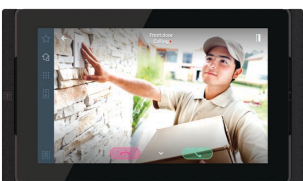

OPUS is ontwikkeld voor grotere installaties waar op één of meerdere plaatsen een discrete centrale besturing van meerdere functies gewenst is. Het betreft zowel het sturen van verlichting, verwarming/koeling, zonweringen, gordijnen, poorten, muziek als de integratie met uw video-deurtelefoon, camera's en het alarmsysteem. Het 7" kleurscherm heeft daarom een hoge resolutie en is uiterst vlak zodat het past op elke vlakke wand. Optioneel kan OPUS ook op een bureel, keukenaanrecht, nachtkastje, enz... geplaatst worden door gebruik te maken van de afzonderlijk verkrijgbare tafelsteun (ref.TDS12075). Deze is gemaakt uit massief geborsteld aluminium in een stijlvolle mat- zwarte afwerking.

DE GEBRUIKERSINTERFACE

Het OPUS scherm gaat automatisch aan bij benadering van een persoon of hand (instelbaar) en stelt u vier sneltoetsen ter beschikking zodat u meteen het scherm van uw keuze kan oproepen: Favorieten, Ruimtes, Functies en Camera's.

Wanneer een bezoeker bij u aanbelt, dan kan u deze, afhankelijk van de functies van uw buitentoestel, automatisch op het scherm zien en desgewenst een handenvrije spreekverbinding openen. U kan al-dan-niet toegang verlenen. OPUS kiest automatisch voor u de juiste deur of poort.

Maar OPUS is veel meer dan een deurtelefoon. U kan er ook uw audio systeem mee besturen. TELETASK ondersteunt ook enkele belangrijke streaming systemen van Nuvo, Sonos, Denon Heos, Bose, Bang & Olufsen, Yamaha en andere. Raadpleeg uw contactpersoon voor meer details over de ondersteunde producten.